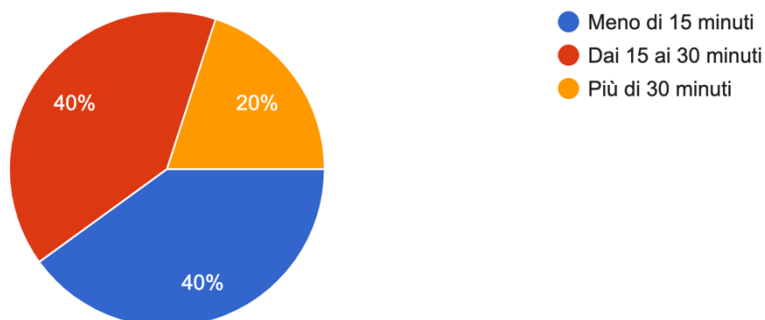

Quanto è durata la tua visita attraverso il Tour Virtuale del Museo Nazionale Archeologico di Altamura?

5 risposte