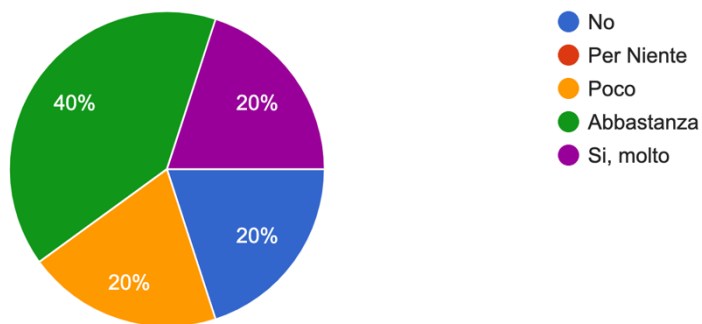

Il Tour Virtuale del Museo Nazionale Archeologico di Altamura è stato di facile utilizzo?

5 risposte