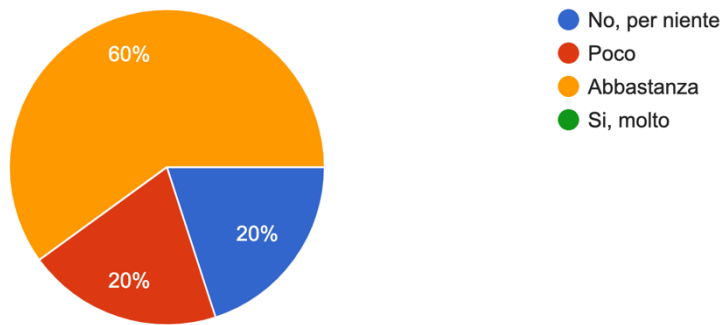

Ritieni che le informazioni presentate durante il Tour Virtuale siano complete?

5 risposte